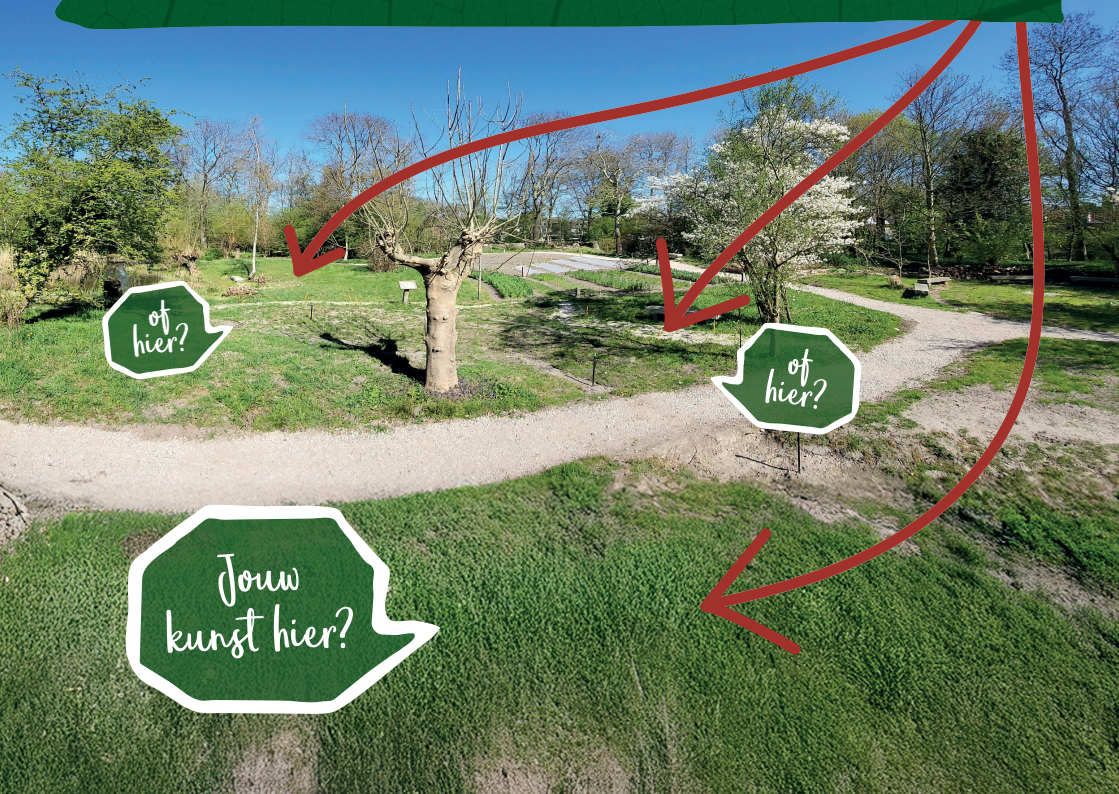

Kunstenaars gezocht

KUNST IN DE TUIN

of hier?

of hier?

Jouw kunst hier?

KUNST IN DE TUIN

Kunstenaars gezocht

Vanaf 2026 biedt De Heimanshof lokale en regionale kunstenaars de mogelijkheid om zes maanden lang een werk in onze heemtuin te exposeren. We willen verspreid in de tuin een variatie aan kunst laten zien.

De kunstenaar bepaalt met iemand van De Heimanshof wat de juiste plek is voor een specifiek werk.

Na zes maanden is het tijd voor een ander werk van een andere kunstenaar.

Neem voor verdere informatie contact op met De Heimanshof: kunst@deheimanshof.nl of kom langs wanneer de tuin geopend is.

- Zes maanden zichtbaarheid in een natuurlijke omgeving
- Promotie via sociale media van De Heimanshof
- Géén commissie bij eventuele verkoop tijdens de plaatsingsperiode

De Heimanshof

In deze heemtuin in Haarlemmermeer staan natuureducatie, biodiversiteit en natuurbeleving centraal. We tonen de landschappen van West-Nederland met flora (circa 700 soorten) en fauna.

De tuin heeft ook een boomgaard, kruidentuin, bijenhuis, natuurspeelplaats en kassen met een aantal wereldklimaten.

Contact

Wieger Bruinlaan 1-7, 2132 AW Hoofddorp
kunst@deheimanshof.nl

www.deheimanshof.nl